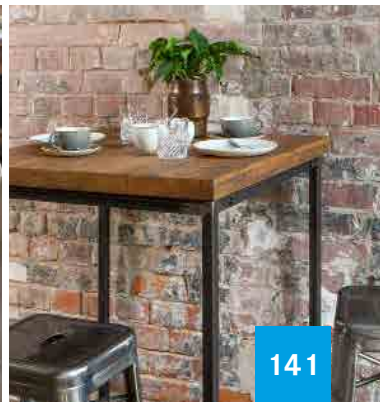

Lounge

Sitzen

Stehen

80 x 80

80 x 160

80 x 240