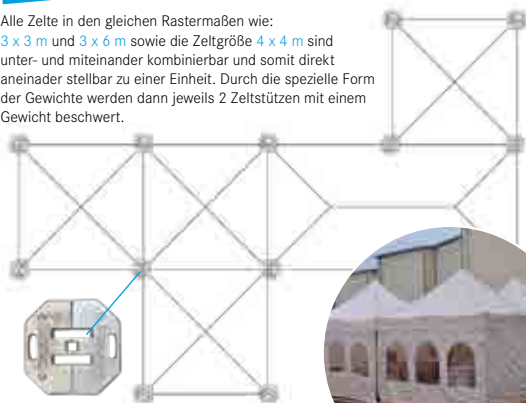

Kombinieren

Alle Zelte in den gleichen Rastermaßen wie: 3 x 3 m und 3 x 6 m sowie die Zeltgröße 4 x 4 m sind unter- und miteinander kombinierbar und somit direkt aneinander stellbar zu einer Einheit. Durch die spezielle Form der Gewichte werden dann jeweils 2 Zeltstützen mit einem Gewicht beschwert.